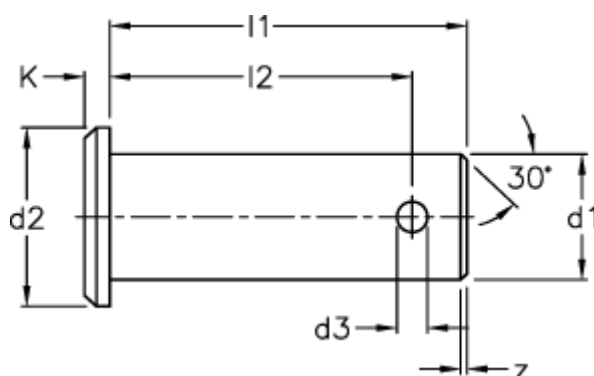

Varenummer: 14056201
Beskrivelse: KLEE Split Bolt BNL 20x53x47
Rustfast stål 1.4305, DIN 1434

Mål

d_1 h11	= 20
d_2	= 28
d_3 h14	= 5.0
K	= 4.0
l_1 js 15	= 53
l_2 +0,5	= 47.0
Vægt (g)	= 139
z	= 1.5